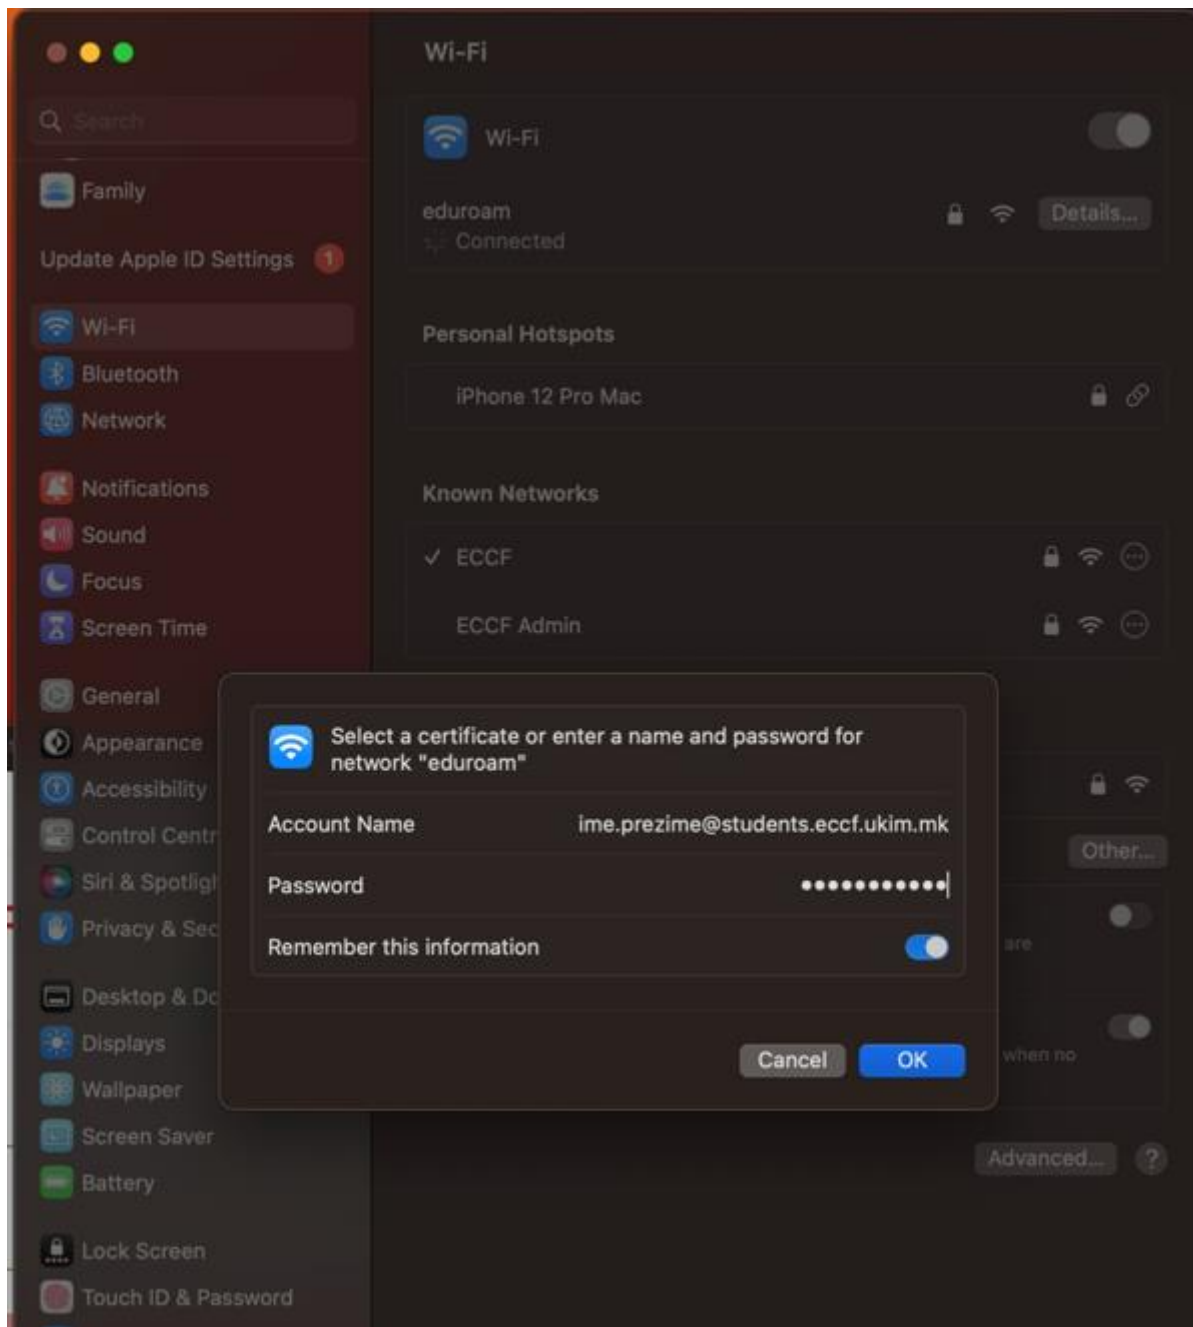

Кратко упатство за најава на eduroam преку MacOS

1. Селектирајте ја EDUROAM мрежата и најавете се со корисничката сметка од системот за единствена најава на УКИМ, односно истата сметка која се користи во **Microsoft Teams** при најава: (ime.prezime@students.eccf.ukim.mk). ↓

2. На следниот чекор притиснете на опцијата **CONTINUE**.

Доколку ви се точни информациите за најава и не ви е истечена лозинката ќе бидете најавани на мрежата. ↓